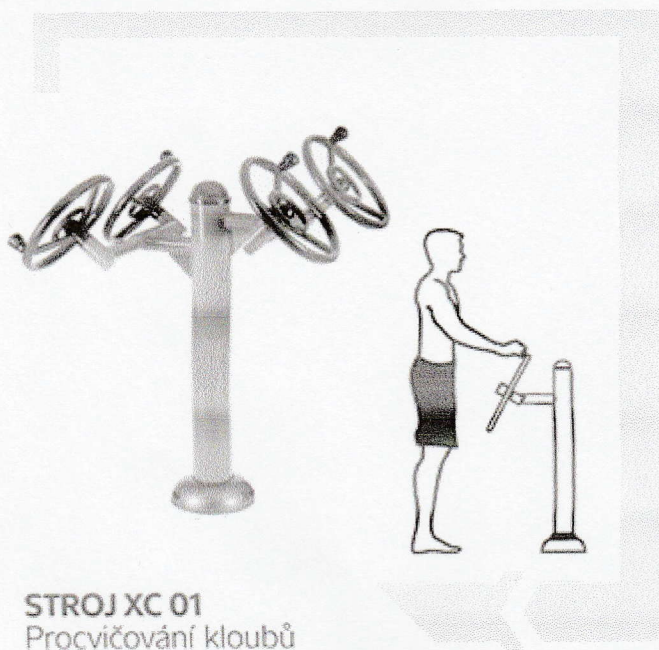

o revizi se dozvíte **ZDE**. <<https://www.colmex.cz/sluzby/servis-a-revize/>>

Stroje máme skladem! Cvičit můžete už zítra!

Jaké stroje máme v nabídce:

STROJ XC 01
Procvičování kloubů

STROJ XC 08
Jezdecké zařízení