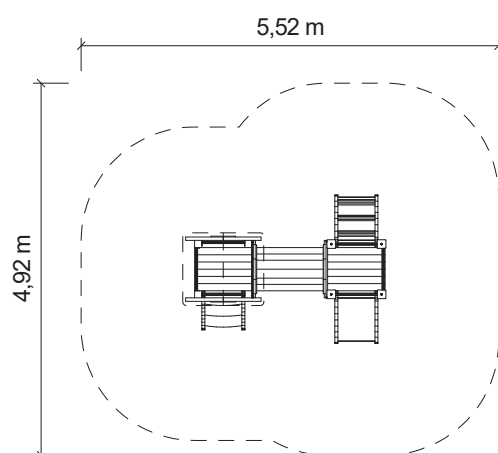

lezení

klouzání

setkávání

vhodné
na trávník

Certifikováno
dle ČSN EN 1176

Vyrobeno
v ČR

TECHNICKÉ ÚDAJE

-  Katalogové číslo
33 2020 0003
-  Rozměry zařízení (d x š x v)
2,7 x 2 x 2 m
-  Max. výška pádu
0,5 m
-  Povrch tlumící pád
trávník vyhovuje
-  Min. potřebná plocha
5,5 x 4,9 m
-  Věková skupina
od 1,5 roku

Měřítko 1:100

Materiály:

Veškeré dřevěné části z mimostředové douglasky. Zábradlí a rámy bariér z pískované nerez. Spojovací materiál nerezový a pozinkovaný. Střecha a plošné výplně výstupů a bariér z HPL. Krytky sloupů z PE. Kotvení žárově pozinkovanými prvky v betonové patce.