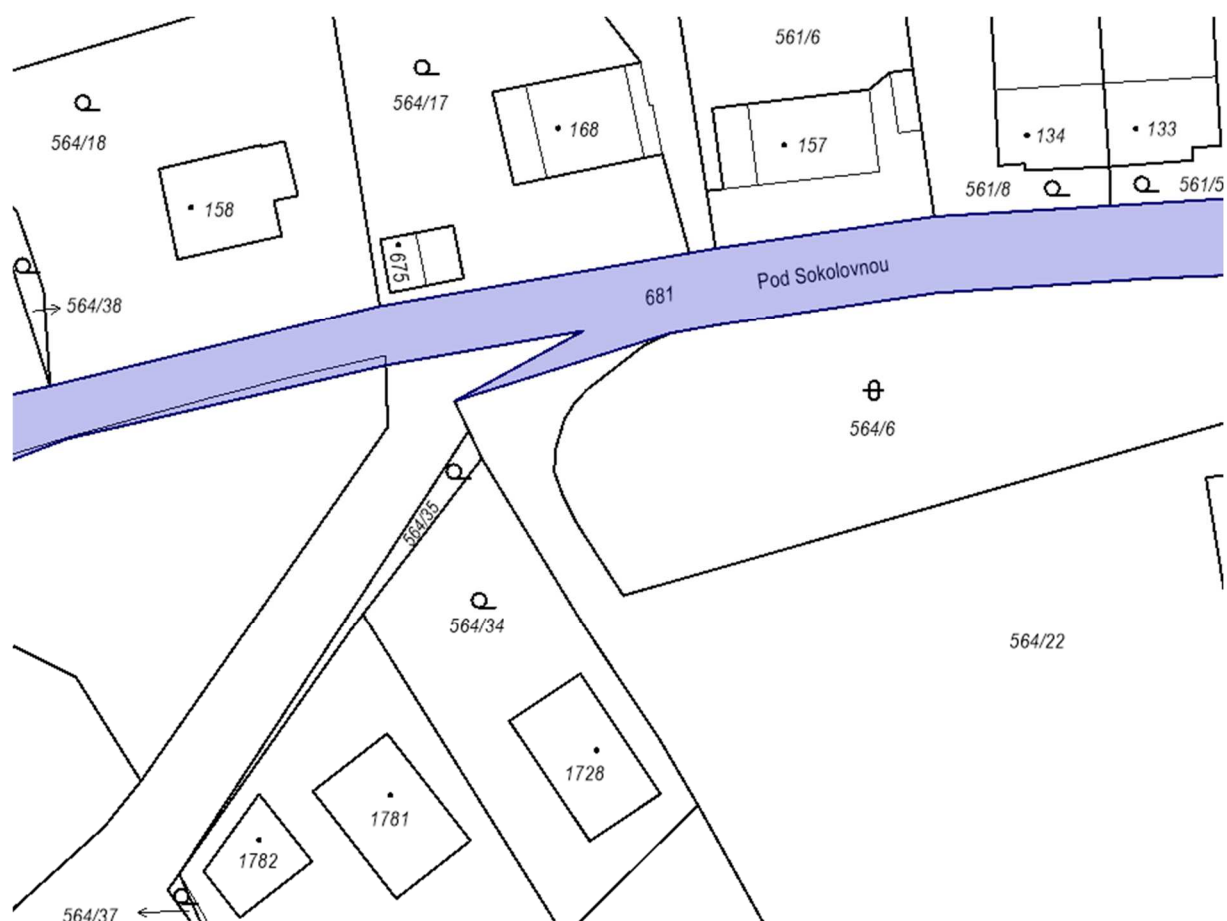

Parcelní číslo:	568/8
Obec:	Vrané nad Vltavou [539848]
Katastrální území:	Vrané nad Vltavou [785318]
Číslo LV:	10001
Výměra [m ²]:	2100
Typ parcely:	Parcela katastru nemovitostí
Mapový list:	DKM
Určení výměry:	Ze souřadnic v S-JTSK
Způsob využití:	ostatní komunikace
Druh pozemku:	ostatní plocha

Vlastnické právo

Obec Vrané nad Vltavou, Březovská 112, 25246 Vrané nad Vltavou

Parcelní číslo:	681
Obec:	Vrané nad Vltavou [539848]
Katastrální území:	Vrané nad Vltavou [785318]
Číslo LV:	10001
Výměra [m ²]:	3172
Typ parcely:	Parcela katastru nemovitostí
Mapový list:	DKM
Určení výměry:	Ze souřadnic v S-JTSK
Způsob využití:	ostatní komunikace
Druh pozemku:	ostatní plocha

Vlastnické právo

Obec Vrané nad Vltavou, Březovská 112, 25246 Vrané nad Vltavou

Parcelní číslo:	564/35
Obec:	Vrané nad Vltavou [539848]
Katastrální území:	Vrané nad Vltavou [785318]
Číslo LV:	10001
Výměra [m ²]:	62
Typ parcely:	Parcela katastru nemovitostí
Mapový list:	DKM
Určení výměry:	Ze souřadnic v S-JTSK
Druh pozemku:	zahrada

Vlastnické právo

Obec Vrané nad Vltavou, Březovská 112, 25246 Vrané nad Vltavou

Parcelní číslo:	564/22
Obec:	Vrané nad Vltavou [539848]
Katastrální území:	Vrané nad Vltavou [785318]
Číslo LV:	647
Výměra [m ²]:	4854
Typ parcely:	Parcela katastru nemovitostí
Mapový list:	DKM
Určení výměry:	Ze souřadnic v S-JTSK
Způsob využití:	sportoviště a rekreační plocha
Druh pozemku:	ostatní plocha