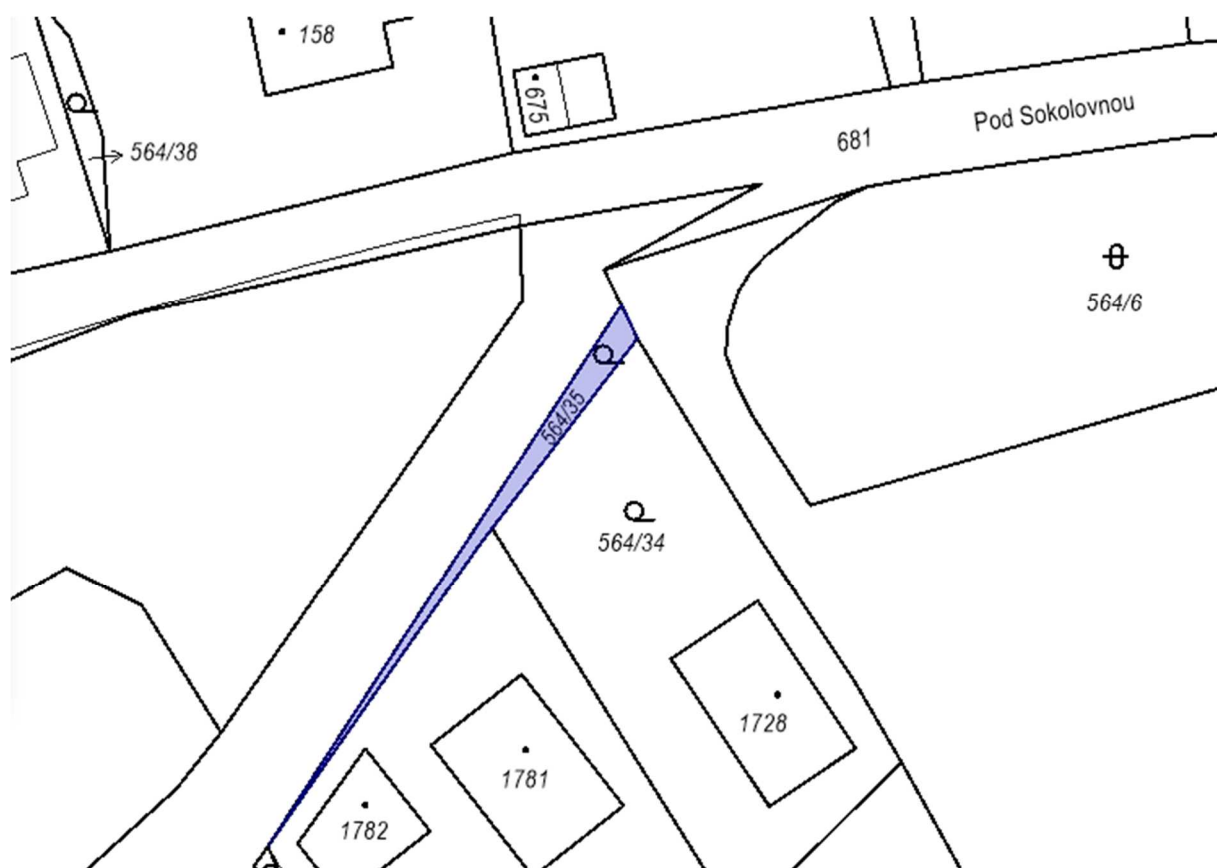

Parcelní číslo:	568/8
Obec:	Vrané nad Vltavou [539848]
Katastrální území:	Vrané nad Vltavou [785318]
Číslo LV:	10001
Výměra [m ²]:	2100
Typ parcely:	Parcela katastru nemovitostí
Mapový list:	DKM
Určení výměry:	Ze souřadnic v S-JTSK
Způsob využití:	ostatní komunikace
Druh pozemku:	ostatní plocha

Vlastnické právo

Obec Vrané nad Vltavou, Březovská 112, 25246 Vrané nad Vltavou

Parcelní číslo:	681
Obec:	Vrané nad Vltavou [539848]
Katastrální území:	Vrané nad Vltavou [785318]
Číslo LV:	10001
Výměra [m ²]:	3172
Typ parcely:	Parcela katastru nemovitostí
Mapový list:	DKM
Určení výměry:	Ze souřadnic v S-JTSK
Způsob využití:	ostatní komunikace
Druh pozemku:	ostatní plocha

Vlastnické právo

Obec Vrané nad Vltavou, Březovská 112, 25246 Vrané nad Vltavou

Parcelní číslo:	564/35
Obec:	Vrané nad Vltavou [539848]
Katastrální území:	Vrané nad Vltavou [785318]
Číslo LV:	10001
Výměra [m ²]:	62
Typ parcely:	Parcela katastru nemovitostí
Mapový list:	DKM
Určení výměry:	Ze souřadnic v S-JTSK
Druh pozemku:	zahrada

Vlastnické právo

Obec Vrané nad Vltavou, Březovská 112, 25246 Vrané nad Vltavou

Parcelní číslo:	564/22
Obec:	Vrané nad Vltavou [539848]
Katastrální území:	Vrané nad Vltavou [785318]
Číslo LV:	647
Výměra [m ²]:	4854
Typ parcely:	Parcela katastru nemovitostí
Mapový list:	DKM
Určení výměry:	Ze souřadnic v S-JTSK
Způsob využití:	sportoviště a rekreační plocha
Druh pozemku:	ostatní plocha