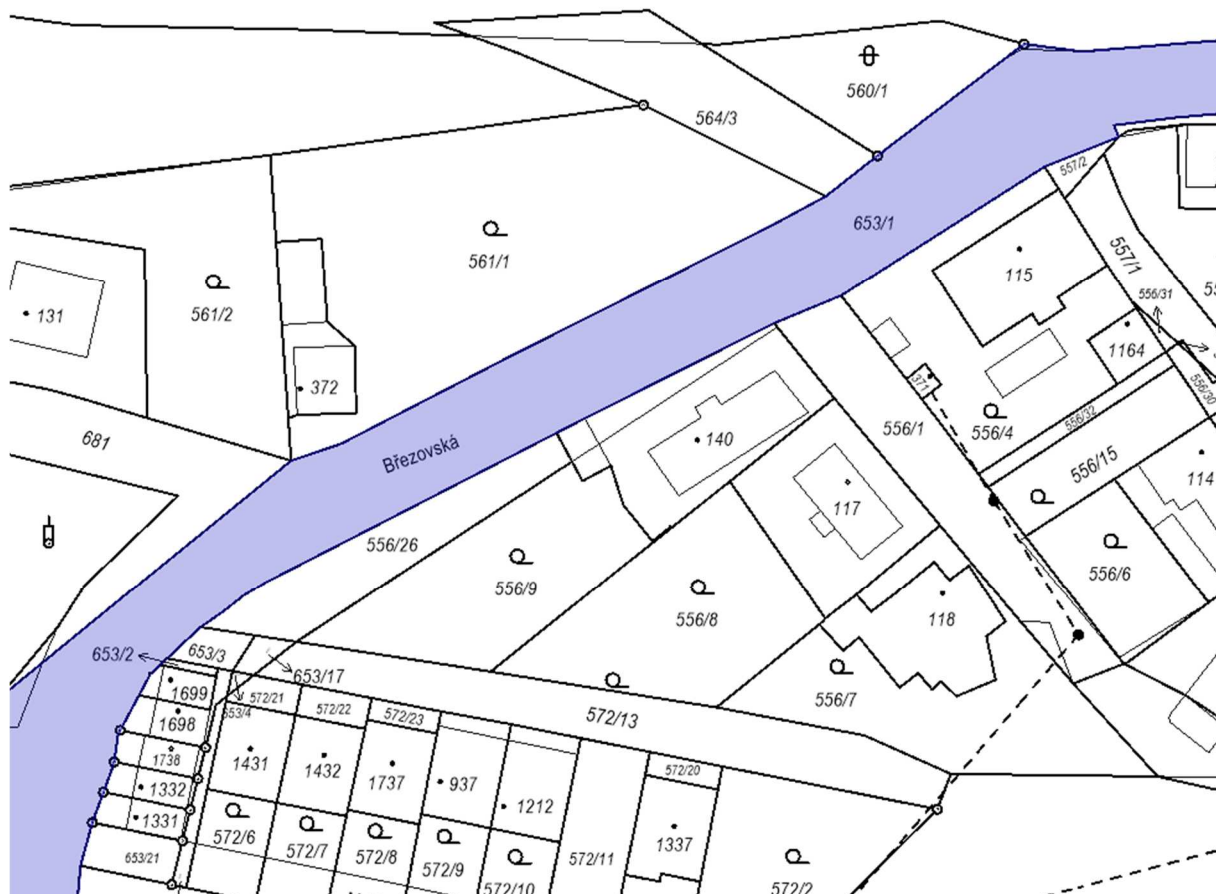

Parcelní číslo:	568/8
Obec:	Vrané nad Vltavou [539848]
Katastrální území:	Vrané nad Vltavou [785318]
Číslo LV:	10001
Výměra [m ²]:	2100
Typ parcely:	Parcela katastru nemovitostí
Mapový list:	DKM
Určení výměry:	Ze souřadnic v S-JTSK
Způsob využití:	ostatní komunikace
Druh pozemku:	ostatní plocha

Vlastnické právo

Obec Vrané nad Vltavou, Březovská 112, 25246 Vrané nad Vltavou

Parcelní číslo:	564/35
Obec:	Vrané nad Vltavou [539848]
Katastrální území:	Vrané nad Vltavou [785318]
Číslo LV:	10001
Výměra [m ²]:	62
Typ parcely:	Parcela katastru nemovitostí
Mapový list:	DKM
Určení výměry:	Ze souřadnic v S-JTSK
Druh pozemku:	zahrada

Vlastnické právo

Obec Vrané nad Vltavou, Březovská 112, 25246 Vrané nad Vltavou

Parcelní číslo:	564/22
Obec:	Vrané nad Vltavou [539848]
Katastrální území:	Vrané nad Vltavou [785318]
Číslo LV:	647
Výměra [m ²]:	4854
Typ parcely:	Parcela katastru nemovitostí
Mapový list:	DKM
Určení výměry:	Ze souřadnic v S-JTSK
Způsob využití:	sportoviště a rekreační plocha
Druh pozemku:	ostatní plocha

Vlastnické právo

Tělocvičná jednota Sokol Vrané nad Vltavou I., Březovská 192, 25246 Vrané nad Vltavou

Parcelní číslo:	653/1
Obec:	Vrané nad Vltavou [539848]
Katastrální území:	Vrané nad Vltavou [785318]
Číslo LV:	10001
Výměra [m ²]:	11135
Typ parcely:	Parcela katastru nemovitostí
Mapový list:	DKM
Určení výměry:	Ze souřadnic v S-JTSK
Způsob využití:	ostatní komunikace
Druh pozemku:	ostatní plocha