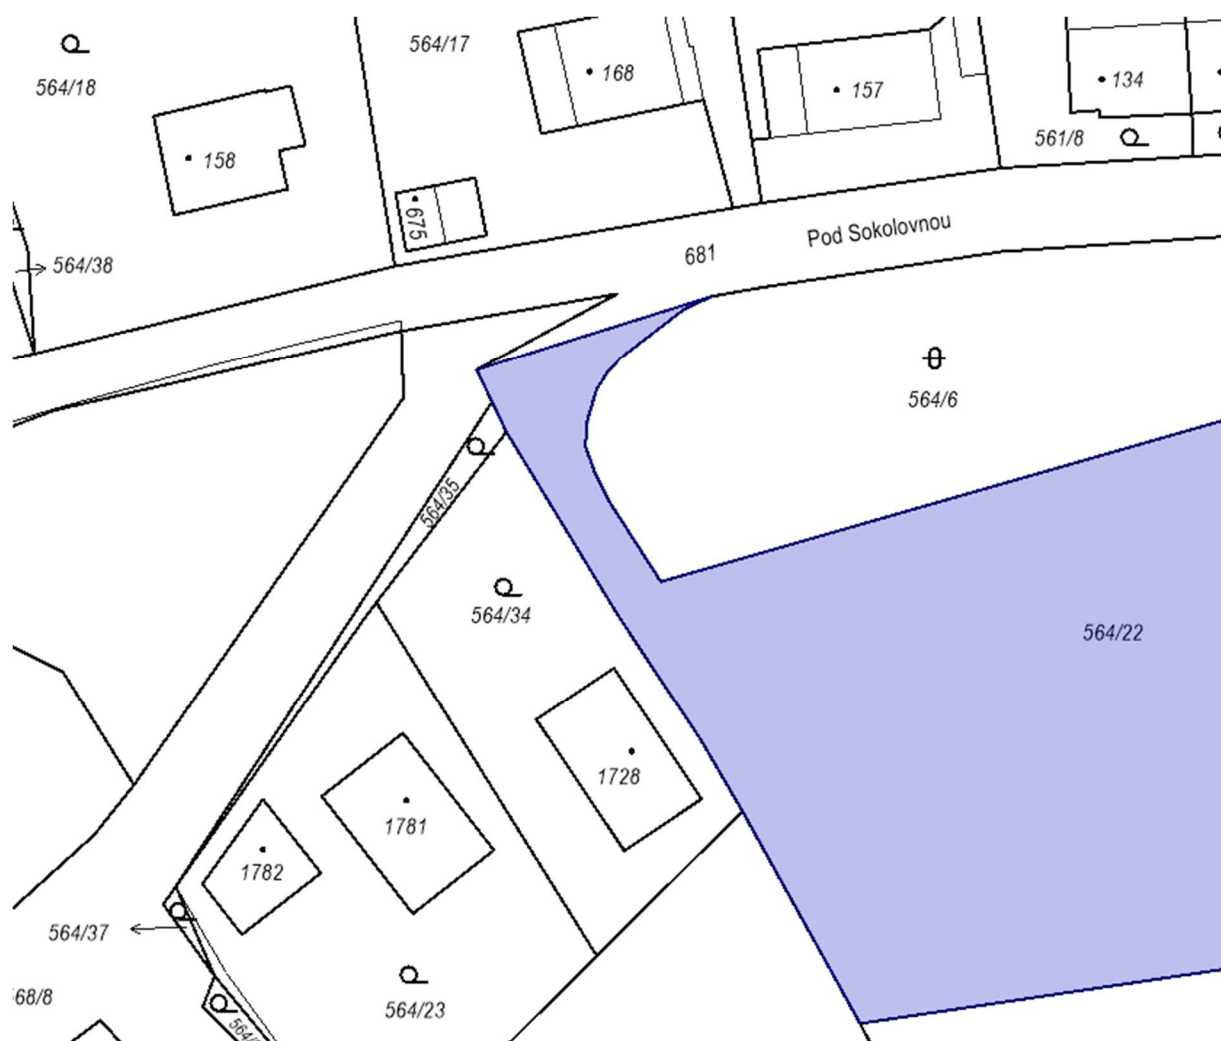

Parcelní číslo:	568/8
Obec:	Vrané nad Vltavou [539848]
Katastrální území:	Vrané nad Vltavou [785318]
Číslo LV:	10001
Výměra [m ²]:	2100
Typ parcely:	Parcela katastru nemovitostí
Mapový list:	DKM
Určení výměry:	Ze souřadnic v S-JTSK
Způsob využití:	ostatní komunikace
Druh pozemku:	ostatní plocha

Vlastnické právo

Obec Vrané nad Vltavou, Březovská 112, 25246 Vrané nad Vltavou

Parcelní číslo:	564/35
Obec:	Vrané nad Vltavou [539848]
Katastrální území:	Vrané nad Vltavou [785318]
Číslo LV:	10001
Výměra [m ²]:	62
Typ parcely:	Parcela katastru nemovitostí
Mapový list:	DKM
Určení výměry:	Ze souřadnic v S-JTSK
Druh pozemku:	zahrada

Vlastnické právo

Obec Vrané nad Vltavou, Březovská 112, 25246 Vrané nad Vltavou

Parcelní číslo:	564/22
Obec:	Vrané nad Vltavou [539848]
Katastrální území:	Vrané nad Vltavou [785318]
Číslo LV:	647
Výměra [m ²]:	4854
Typ parcely:	Parcela katastru nemovitostí
Mapový list:	DKM
Určení výměry:	Ze souřadnic v S-JTSK
Způsob využití:	sportoviště a rekreační plocha
Druh pozemku:	ostatní plocha

Vlastnické právo

Tělocvičná jednota Sokol Vrané nad Vltavou I., Březovská 192, 25246 Vrané nad Vltavou

Parcelní číslo:	653/1
Obec:	Vrané nad Vltavou [539848]
Katastrální území:	Vrané nad Vltavou [785318]
Číslo LV:	10001
Výměra [m ²]:	11135
Typ parcely:	Parcela katastru nemovitostí
Mapový list:	DKM
Určení výměry:	Ze souřadnic v S-JTSK
Způsob využití:	ostatní komunikace
Druh pozemku:	ostatní plocha