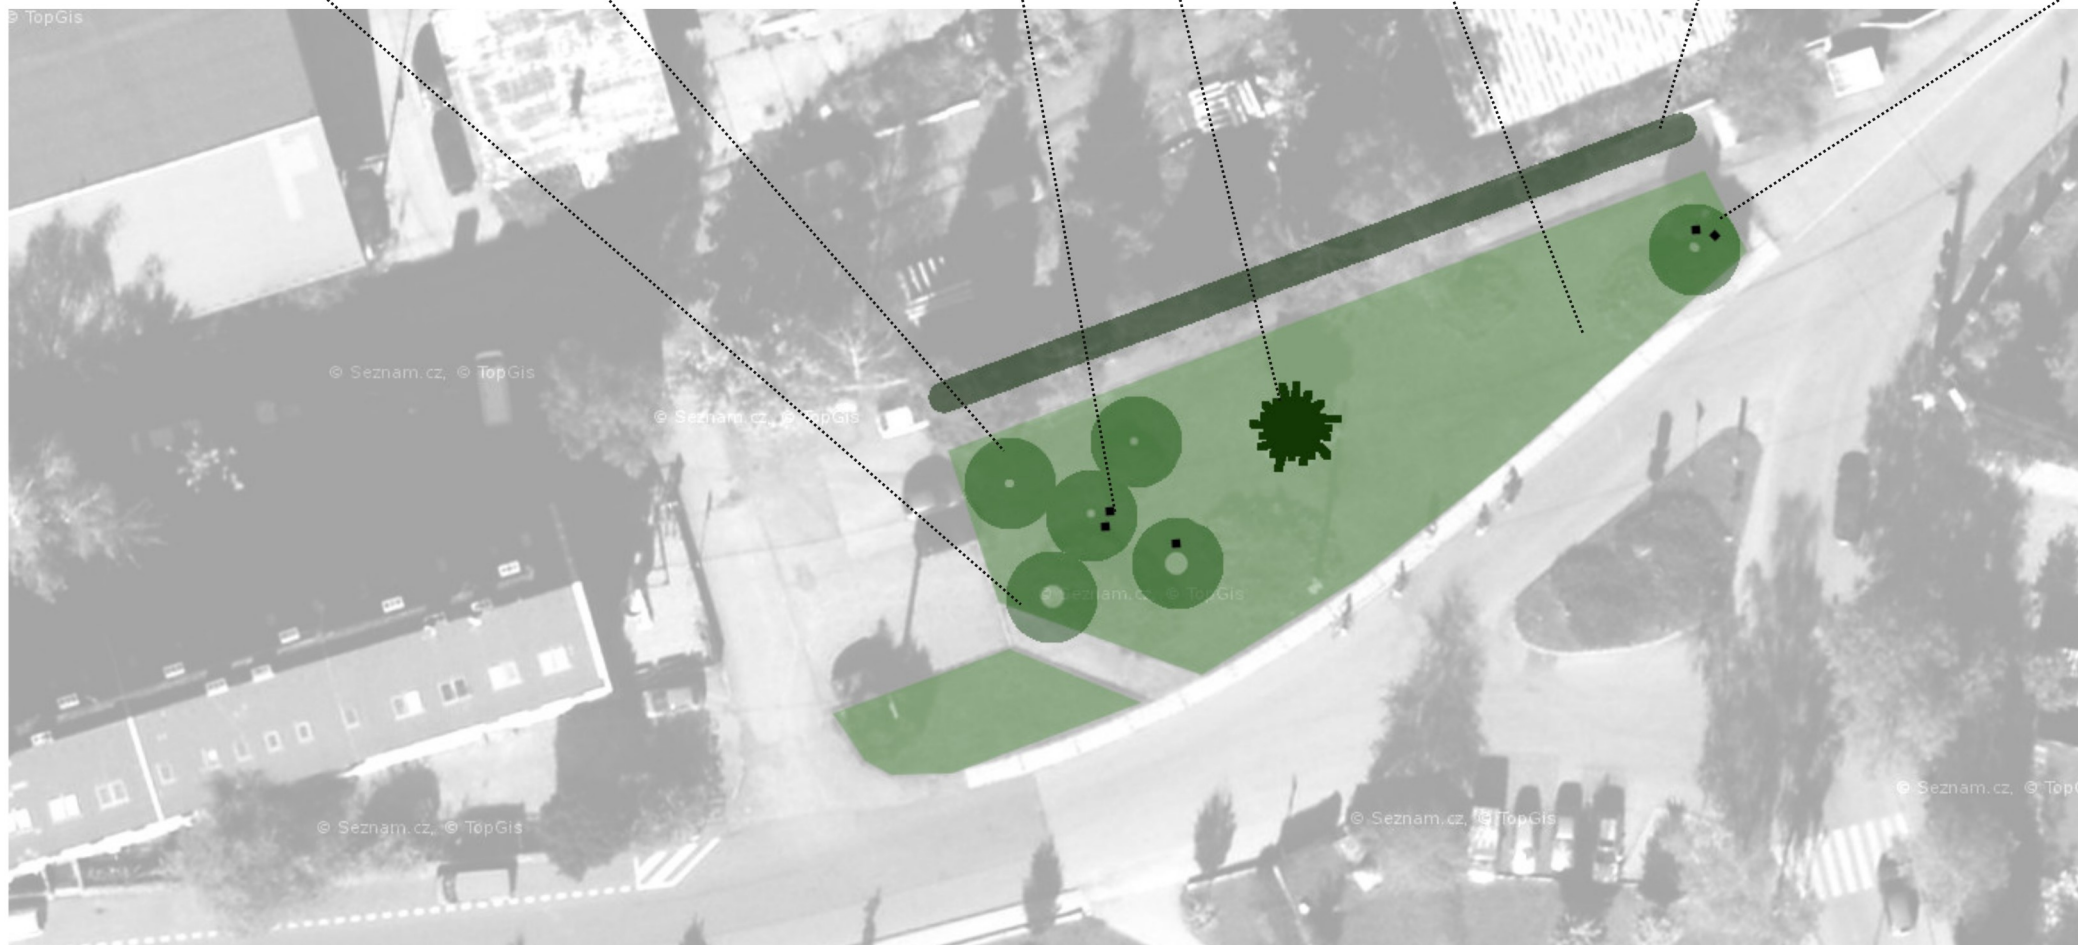

nové listnaté
kvetoucí stromy,
které budou
zachovány do
finální etapy (s
větším středovým
bodem)

nové listnaté
kvetoucí stromy, se
kterými finální
etapa nepočítá (s
malým středovým
bodem)

nový mobiliář - lavičky/křesílka
natočené sobě v komunikačním úhlu,
přistíněné stromy, s výhledem na
Homoli

stávající
vánoční
strom

travnatá plocha
vyčištěná od
stávajících keřových
porostů které jsou
bariérou v prostoru

stříhaný habrový plot -
pohledové odclonění
plotu z vlnitého plechu,
kompaktní stříhaný tvar
minimalizuje zanášení
odpadky

mobiliář pod
stromem u
Berušky

NÁVRH ETAPY "0"